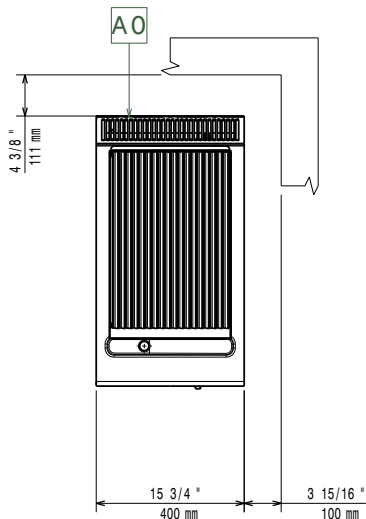

Electrolux
PROFESSIONAL

Modular Cooking Grill, el. Bänkmödel. 400mm

Front

Sida

EI = Elektrisk anslutning
EQ = Ekvipotential skruv

Topp

Elektricitet

Spänning:

371239 (E7GREDGS0U) 380-400 V/3N ph/50/60 Hz

Effekt, max:

4 kW

Total watt:

4 kW

Viktig information

Nettovikt:

32 kg