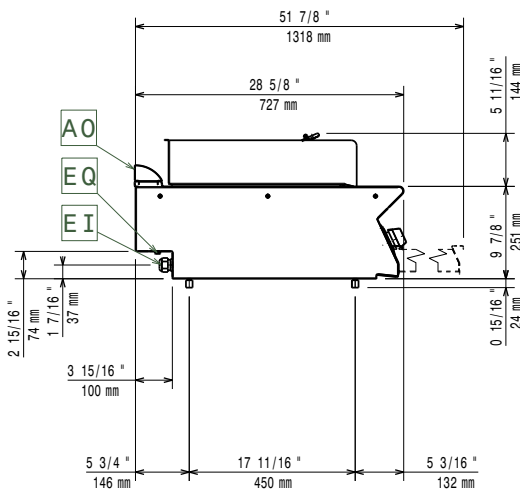

Sida

EI = Elektrisk anslutning
EQ = Ekvipotential skruv

Topp