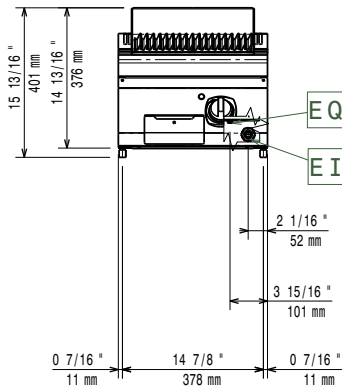

Electrolux
PROFESSIONAL

Modular Cooking Grill, el. Bänkmödel. 400mm

Front